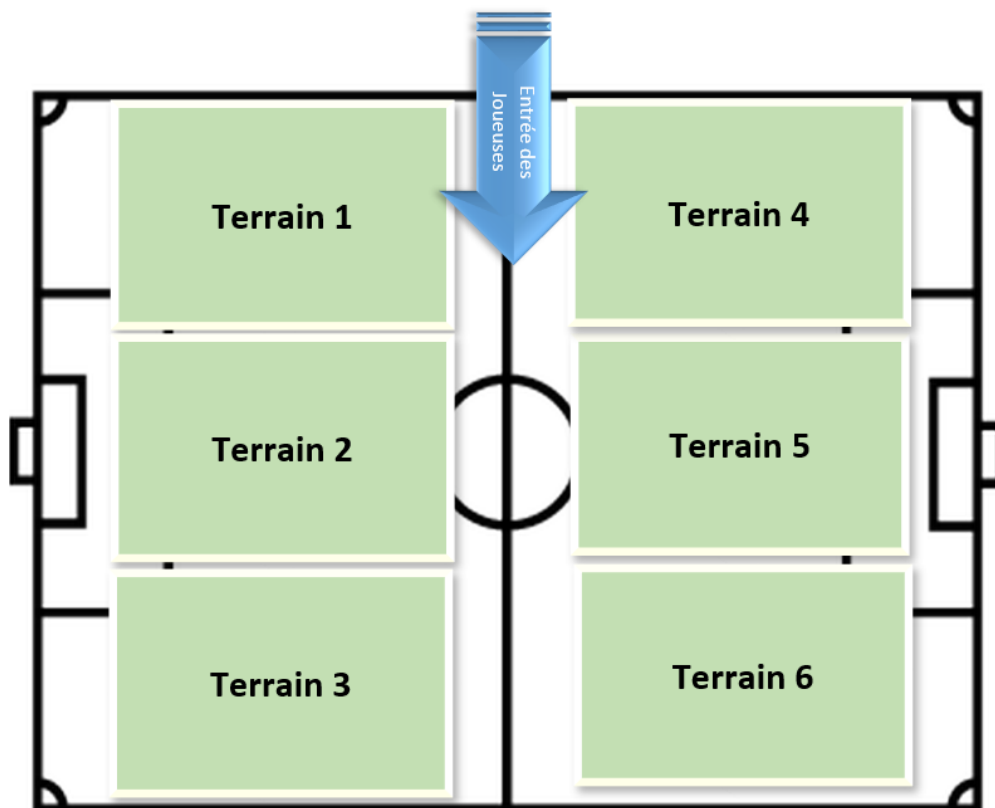

1er SAMEDI DU FOOT FEMININ SAMEDI 13 OCTOBRE 2018

STADES DE CHAUSSIN ET ORGELET

Programme de la matinée :

- 9 h 45 : accueil des équipes.
- 10 h 15 : Répartition des équipes de 5 sur les terrains
- 10 h 30 à 11 h 30 : Rencontres de foot à 5 et atelier
- 11 h 45 : bilan.
- -

Organisation sur le terrain : les équipes nouvellement constituées seront réparties par affinité et par âge sur 3 à 6 terrains de foot à 5.

Chaque équipe effectuera environ 4 rencontres de 12 min. (contenu adapté en fonction des effectifs présents)